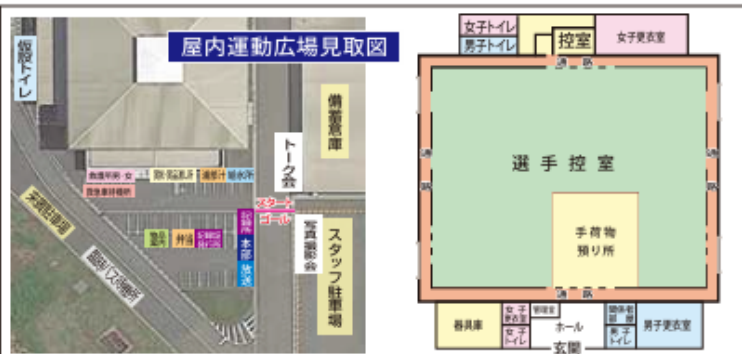

アクセスマップ

佐伯市総合運動公園 佐伯市屋内運動広場

駐車場 当日の車は、佐伯市屋内運動広場(屋内練習場)横の多目的広場舗装仕上げ他、隣接の駐車場(マイクロバスで会場までピストン輸送します)をご利用下さい。(駐車場案内位置図をご覧ください)

交通の便 ●佐伯駅田インターチェンジ 佐伯市屋内運動広場(屋内練習場)より車で1分
●臨時無料バスが出ます。(行き便、帰り便)

行き便	佐伯駅→広小路→会場 (セントラルホテル近く)	会場→道具広場 第4駐車場→佐伯駅
	①7:45→7:50→8:01 行き便 ②8:20→8:25→8:36 行き便	
帰り便	帰り便①	12:10→12:11→12:26
	帰り便②	12:50→12:51→13:06
	帰り便③	14:10→14:11→14:26
	帰り便④	14:40→14:41→14:56

宿泊施設のご案内 ※令和8年6月末現在 ◇参照◇
※表示価格は税込み価格です。
※料金は「素泊り」と「2食付」で表示していますが、料金等変更の場合がありますので詳細は各自でお問い合わせしてお申し込み下さい。

名称	住所	電話番号	素泊り	2食付
ホテル金水苑	駅前2-4-13	0972-22-8181	7,200~	12,000~
ホテルルートイン佐伯駅前	駅前2-6-40	050-5847-7410	8,800~	朝食バイキング無料 夕食別料金
ホテル清風荘	日の出町2-1	0972-22-1452	4,900~	8,100~ (夕食のみ) 8,800~ (夕食のみ) バストイレ付き 土曜日チェックインセルフサービス 朝食600円
ビジネスホテル水の子	常盤東町1-8	0972-22-2405	5,000~	なし
佐伯セントラルホテル	向島2-11-33	0972-22-8511	7,500~	8,500~(朝食のみ)
ホテル富村荘	大手町2-2-5	0972-22-0298	5,000~	7,000~
ゲストハウスさんかくワサビ	内町3-26-2階	080-4051-8629	4,400~	なし
町宿宝来家	船頭町14-28	0972-22-0120	要問合せ	要問合せ
民宿ふじ笑	葛港9-21	0972-28-5222	要問合せ	要問合せ
HOTEL AZ 大分佐伯店	上岡字靴木1476-1	0972-20-3301	6,380~	朝食バイキング無料